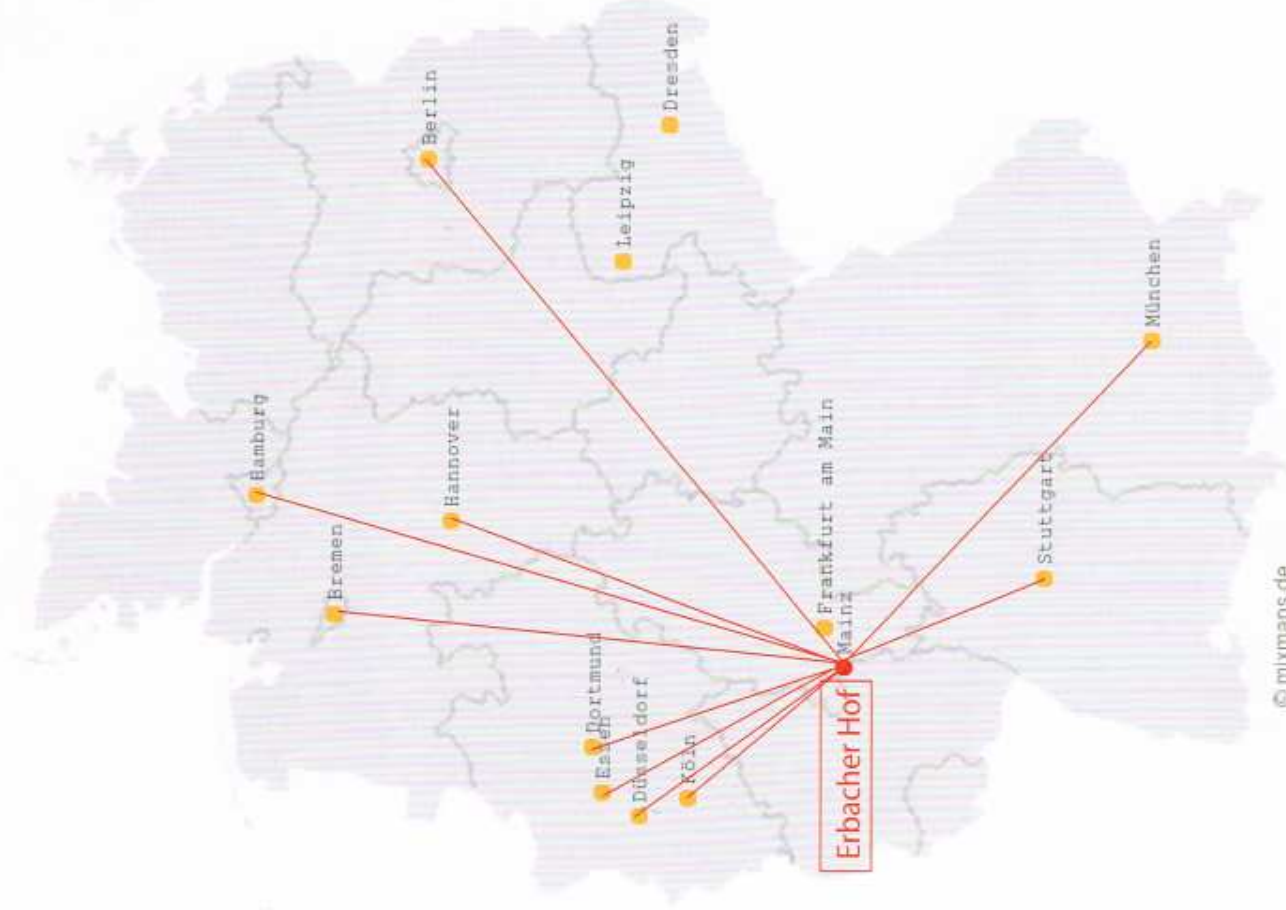

# ASAMBLEA 2019

© mixmaps.de

XXIV Asamblea Nacional  
de Misiones Católicas  
de Lengua Española

## *Migración espiritual en un mundo globalizado*

Del 7 al 10 junio 2019

INFORMES

[www.kath-kirche-snd.de](http://www.kath-kirche-snd.de)

[delegado@kath-kirche-snd.de](mailto:delegado@kath-kirche-snd.de)

Erbacher Hof  
Mainz, Alemania